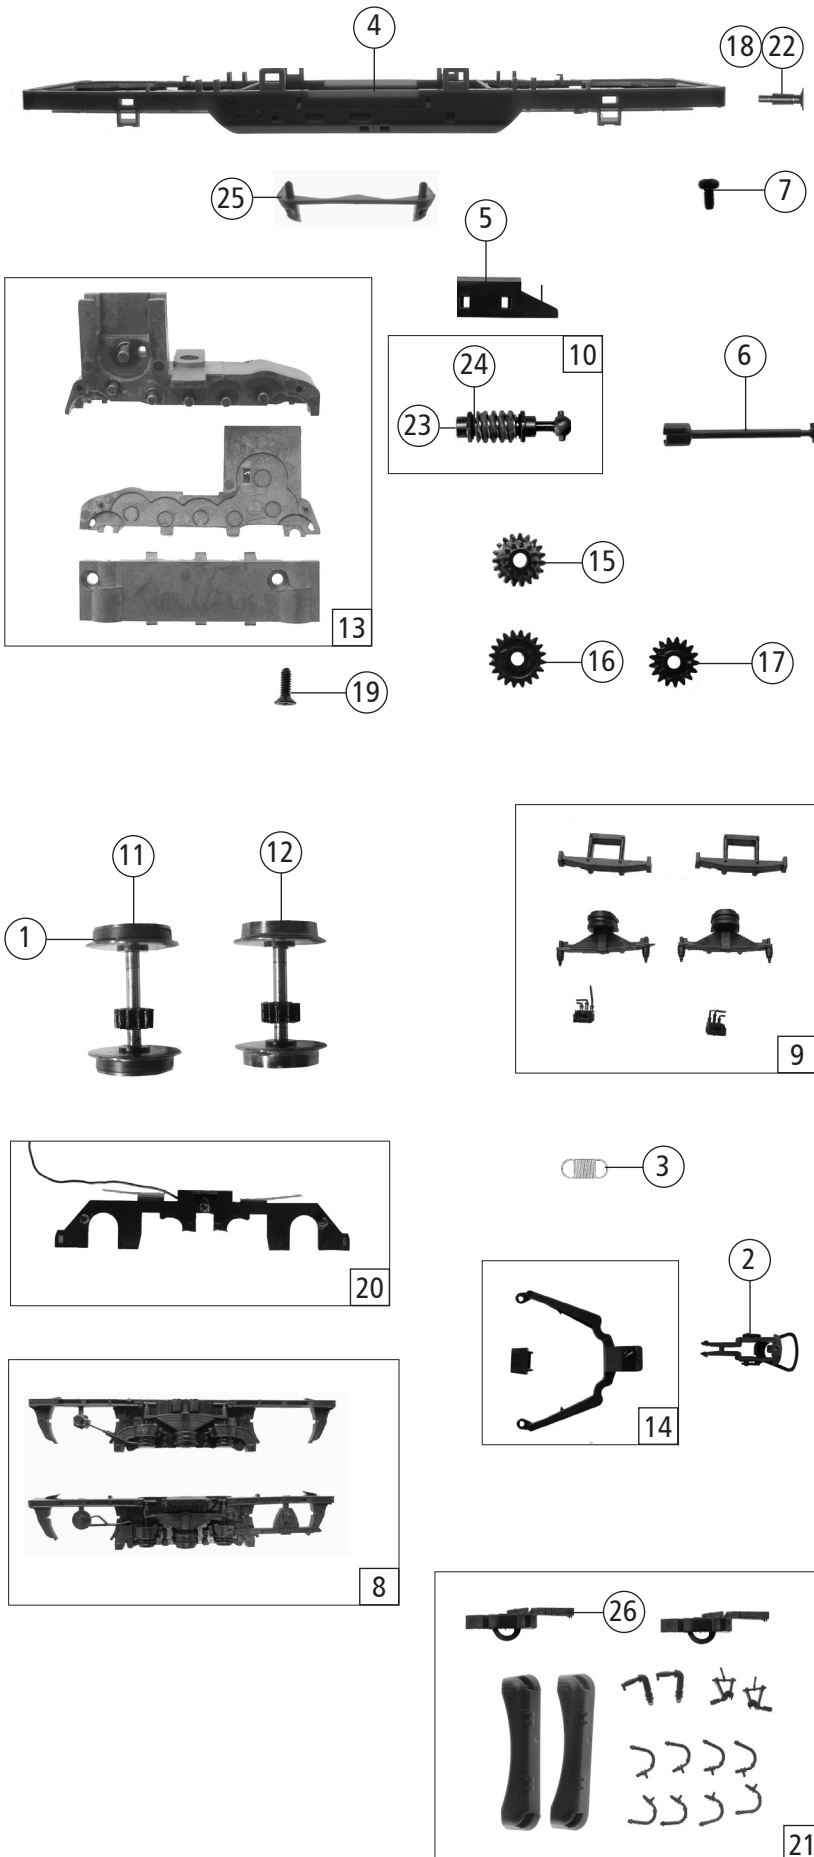

Pos. Nr. Pos.no.	Beschreibung Description	Art.-Nr. Art.no.	Preisgruppe Price bracket
1	Haftringsatz 10Stk. 8,3-10,2mm Set w.traction tyres 10 pieces 18,3-10,2mm	40068	---
2	Standardkupplung Standard coupling	89246	6
3	Zugfeder Draw spring	86208	3
4	Lokrahmen Loco framework	152574	15
5	Schneckendeckel Worm gear cover	125375	5
6	Kardanwelle 37 mm Cardan shaft 37 mm	125376	4
7	GF-Schraube M2x4 mm Self-tapping screw M2x4 mm	114877	3
8	TS - Blenden Part set bogie	125380	12
9	TS - Blendensteckteile Set of cover plug-in parts	125381	6
10	Schneckensatz mit Kardankugel Set of worm gear incl.cardan ball	125382	13
11	Radsatz m.2 Haftringen+Zahnrad Wheelset w.2 traction tyres w.gear wheel	140962	12
12	Radsatz m. Zahnrad o. Haftring Wheelset w.gear wheel w/o traction tyre	140961	11
13	TS - Getriebe 3-tlg. Part set gear 3-parts	125385	12
14	TS - Deichsel Part set drawbar	125386	8
15	Schneckenrad Z=19/Z=12 Worm gear wheel Z=19/Z=12	125388	5
16	Zahnrad Z=22 Gear wheel Z=22	125389	4
17	Zahnrad Z=17 Gear wheel Z=17	125390	4
18	Puffer kpl. gewölbt Buffer assembly curved	125391	3
19	SK-Schraube M1,6x5 SK-Screw M1,6x5	115317	4
20	Kontaktthaler mit Litzen Contact holder with leads	125413	9
21	Zurüstbeutel Bag with accessories	125414	11
22	Puffer kpl. flach Buffer assembly flat	125419	3
23	Lager für Schneckenachse Bearing for worm gear axle	89749	6
24	Beilagscheibe Washer	86108	3
25	Schürze Skirt	125396	4
26	Kurzkupplung-Vorentkupplung Short coupling- pre-uncoupling	115550	6

Ersatzteile erhalten Sie direkt unter www.roco.cc, bei Ihrem Fachhändler.
Spare parts can be ordered directly at www.roco.cc and from your local dealer.